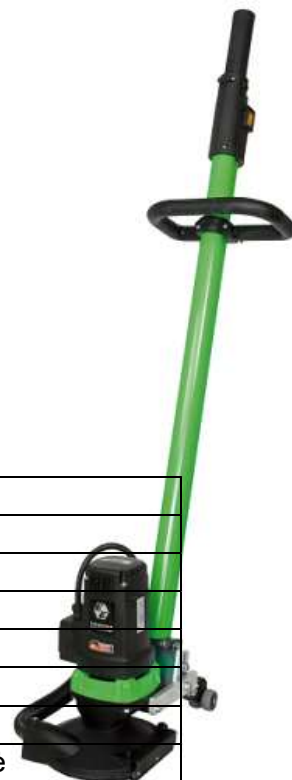

EIBENSTOCK
Elektrowerkzeuge

EXTREMMASTER
IRANKIAI STATYBOMS

Kam:
Nuo:

Betono šlifuoכלis EBS 180 F :

Galingas rankinis elektrinis šlifuoכלis vidutinio dydžio grindų paviršiams. Naudojamas pašalinti klijams, cemento grindims, purvui, tinkui ir pan. Paruošti paviršius plytelių klijavimui. Arba sluoksnio nuėmimui su PKD lėkštute.

Techninės charakteristikos:

Naudojamas galingumas, W	2500
Įtampa, V	230
Apsisukimų skaičius esant apkrovai, /min	8500
Deim.lėkštės diametras, mm	180
Deim.lėkštės tvirtinimas, mm	Ø22,2
Antivibracinė sistema	taip
Svoris, kg	10,5
Komplektacija	Deim.šlifavimo lėkštė (betonui), raktai
Kaina, € be PVM	950,00

Užsakymo kodas: ee-0634H, kainos nurodytos **be PVM**.

Betono šlifuoכלis EBS 180 F, tai:

Patikimas ir ilgaamžis įrankis dėka vertikalaus variklio tvirtinimo apsaugančio nuo dulkių patekimo į vidų.

Nuimamas apsaugos kraštas leidžia šlifuoti iki pat kampų.

35mm antgalis dulkių siurblio pajungimui.

Elektronika pastovių apsukų palaikymui esant apkrovai .

Greičio redukcija esant perkrovai.

Švelnus startas, termoapsauga. Antivibracinė sistema, gumuotos rankenos.